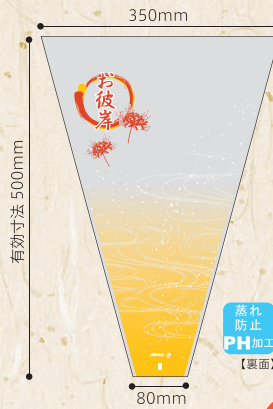

秋のお彼岸

心を込めたお花をお供えしよう

お彼岸 秋日和

商品コード：316323
 サイズ：OS500×300×70
 フィルム厚：40ミクロン
 出荷単位：100枚 参考上代：36円

お彼岸 茜空と彼岸花

商品コード：306203
 サイズ：OS550×350×80
 フィルム厚：40ミクロン
 出荷単位：100枚 参考上代：40円

New Item

お供え花 和小花

商品コード：306202
 サイズ：OS550×350×80
 フィルム厚：40ミクロン
 出荷単位：100枚 参考上代：40円

New Item

麻の葉 大

商品コード：306204
 サイズ：OSSP440×350×127
 フィルム厚：40ミクロン
 出荷単位：100枚 / 参考上代：94円

New Item

ペーパーOS七宝(しっぽう)

商品コード：373006
 サイズ：OS550×370×80
 おもて/バイオマスフィルム厚：40ミクロン
 うら/晒クラフト(ホホワイト)：50g
 出荷単位：100枚 参考上代：68円

縁起が良い七宝柄デザイン

おそなえ花 麻の葉

サイズ：OS550×300×50
 フィルム厚：37ミクロン
 出荷単位：100枚
 参考上代：39円

紫 商品コード：8304912
 こがね 商品コード：8304913

お供え花 霞に菊模様

サイズ：OS600×400×80
フィルム厚：40ミクロン
出荷単位：100枚

カラー：紫
商品コード：316109
参考上代：67円

カラー：白
商品コード：305239
参考上代：65円

うら側は、さみだれ模様

和波(わなみ) ピンクホワイト

商品コード：306166
サイズ：OS600×400×80
フィルム厚：40ミクロン
出荷単位：100枚 / 参考上代：67円

おもて側は透明×うら側は吹雪模様

吹雪 青

商品コード：316249
サイズ：OS650×400×100
フィルム厚：40ミクロン
出荷単位：100枚
参考上代：44円

吹雪 青

商品コード：305631
サイズ：OS550×350×60
フィルム厚：40ミクロン
出荷単位：100枚
参考上代：35円