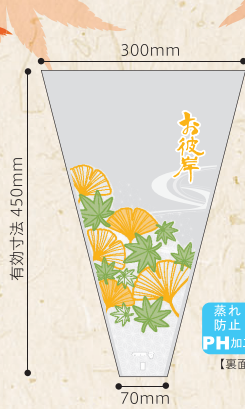

秋のお彼岸

心を込めたお花をお供えしよう

お彼岸 秋日和

商品コード：316323
 サイズ：OS500×300×70
 フィルム厚：40ミクロン
 出荷単位：100枚 参考上代：36円

お彼岸 茜空と彼岸花

商品コード：306203
 サイズ：OS550×350×80
 フィルム厚：40ミクロン
 出荷単位：100枚 参考上代：40円

New Item

お供え花 和小花

商品コード：306202
 サイズ：OS550×350×80
 フィルム厚：40ミクロン
 出荷単位：100枚 参考上代：40円

New Item

麻の葉 大

商品コード：306204
 サイズ：OSSP440×350×127
 フィルム厚：40ミクロン
 出荷単位：100枚 / 参考上代：94円

New Item

ペーパーOS七宝(しっぽう)

商品コード：373006
 サイズ：OS550×370×80
 おもて/バイオマスフィルム厚：40ミクロン
 うら/晒クラフト(ホホワイト)：50g
 出荷単位：100枚 参考上代：68円

縁起が良い七宝柄デザイン

おそなえ花 麻の葉

サイズ：OS550×300×50
 フィルム厚：37ミクロン
 出荷単位：100枚
 参考上代：39円

紫 商品コード：8304912
 こがね 商品コード：8304913

お供え花 霞に菊模様

サイズ：OS600×400×80
フィルム厚：40ミクロン
出荷単位：100枚

カラー：紫
商品コード：316109
参考上代：67円

カラー：白
商品コード：305239
参考上代：65円

うら側は、さみだれ模様

和波(わなみ) ピンクホワイト

商品コード：306166
サイズ：OS600×400×80
フィルム厚：40ミクロン
出荷単位：100枚 / 参考上代：67円

おもて側は透明×うら側は吹雪模様

吹雪 青

商品コード：316249
サイズ：OS650×400×100
フィルム厚：40ミクロン
出荷単位：100枚
参考上代：44円

吹雪 青

商品コード：305631
サイズ：OS550×350×60
フィルム厚：40ミクロン
出荷単位：100枚
参考上代：35円