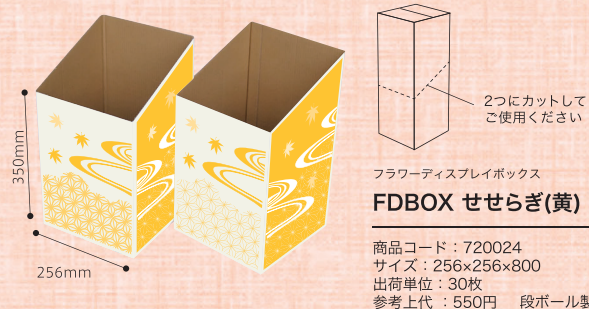

縁起が良い七宝柄デザイン

おそなえ花 麻の葉

サイズ：OS550×300×50
 フィルム厚：37ミクロン
 出荷単位：100枚
 参考上代：39円

紫 商品コード：8304912
 こがね 商品コード：8304913

お供え花 霞に菊模様

サイズ：OS600×400×80
フィルム厚：40ミクロン
出荷単位：100枚

カラー：紫
商品コード：316109
参考上代：67円

カラー：白
商品コード：305239
参考上代：65円

うら側は、さみだれ模様

和波(わなみ) ピンクホワイト

商品コード：306166
サイズ：OS600×400×80
フィルム厚：40ミクロン
出荷単位：100枚 / 参考上代：67円

おもて側は透明×うら側は吹雪模様

吹雪 青

商品コード：316249
サイズ：OS650×400×100
フィルム厚：40ミクロン
出荷単位：100枚
参考上代：44円

吹雪 青

商品コード：305631
サイズ：OS550×350×60
フィルム厚：40ミクロン
出荷単位：100枚
参考上代：35円

吹雪 青

商品コード：305630
サイズ：OS550×300×60
フィルム厚：40ミクロン
出荷単位：100枚
参考上代：31円

催事の売り場作りに!

フラワーディスプレイボックス

FDBOX せせらぎ(黄)

商品コード：720024
サイズ：256×256×800
出荷単位：30枚
参考上代：550円 段ボール製

ポリ鉢(30cm)

商品コード：464053
サイズ：φ300×310H
出荷単位：100枚
参考上代：460円

リボンソーダ 中・ブルーハワイ

商品コード：316246
サイズ：OS550×270×70
フィルム厚：40ミクロン
出荷単位：100枚 / 参考上代：39円

ドットエンドレス 中・ブルー

商品コード：305193
サイズ：OS550×300×70
フィルム厚：40ミクロン
出荷単位：100枚 / 参考上代：オープン価格

限定カラー!

ミニブーケ パステル・ブルー

商品コード：305266
サイズ：OS280×250×50
フィルム厚：40ミクロン
出荷単位：100枚 / 参考上代：28円