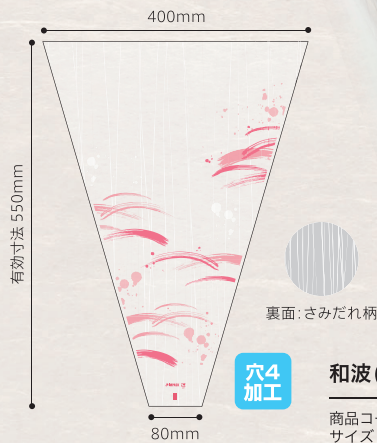

商品コード：306202
 サイズ：OS550×350×80
 フィルム厚：40ミクロン
 出荷単位：100枚 参考上代：40円

New Item

麻の葉 大

商品コード：306204
 サイズ：OSSP440×350×127
 フィルム厚：40ミクロン
 出荷単位：100枚 / 参考上代：94円

New Item

ペーパーOS七宝(しっぽう)

商品コード：373006
 サイズ：OS550×370×80
 おもて/バイオマスフィルム厚：40ミクロン
 うら/晒クラフト(ホホワイト)：50g
 出荷単位：100枚 参考上代：68円

縁起が良い七宝柄デザイン

おそなえ花 麻の葉

サイズ：OS550×300×50
 フィルム厚：37ミクロン
 出荷単位：100枚
 参考上代：39円

紫 商品コード：8304912
 こがね 商品コード：8304913

お供え花 霞に菊模様

サイズ：OS600×400×80
フィルム厚：40ミクロン
出荷単位：100枚

カラー：紫
商品コード：316109
参考上代：67円

カラー：白
商品コード：305239
参考上代：65円

うら側は、さみだれ模様

和波(わなみ) ピンクホワイト

商品コード：306166
サイズ：OS600×400×80
フィルム厚：40ミクロン
出荷単位：100枚 / 参考上代：67円

おもて側は透明×うら側は吹雪模様

吹雪 青

商品コード：316249
サイズ：OS650×400×100
フィルム厚：40ミクロン
出荷単位：100枚
参考上代：44円

吹雪 青

商品コード：305631
サイズ：OS550×350×60
フィルム厚：40ミクロン
出荷単位：100枚
参考上代：35円

リボンソーダ 中・ブルーハワイ

商品コード：316246
サイズ：OS550×270×70
フィルム厚：40ミクロン
出荷単位：100枚 / 参考上代：39円

ドットエンドレス 中・ブルー

商品コード：305193
サイズ：OS550×300×70
フィルム厚：40ミクロン
出荷単位：100枚 / 参考上代：オープン価格

限定カラー!

ミニブーケ パステル・ブルー

商品コード：305266
サイズ：OS280×250×50
フィルム厚：40ミクロン
出荷単位：100枚 / 参考上代：28円