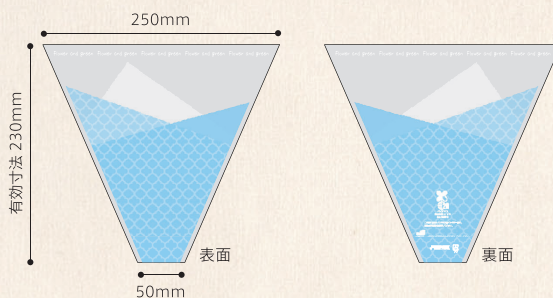

うら側は、さみだれ模様

和波(わなみ) ピンクホワイト

商品コード：306166
サイズ：OS600×400×80
フィルム厚：40ミクロン
出荷単位：100枚 / 参考上代：67円

おもて側は透明×うら側は吹雪模様

吹雪 青

商品コード：316249
サイズ：OS650×400×100
フィルム厚：40ミクロン
出荷単位：100枚
参考上代：44円

吹雪 青

商品コード：305631
サイズ：OS550×350×60
フィルム厚：40ミクロン
出荷単位：100枚
参考上代：35円

リボンソーダ 中・ブルーハワイ

商品コード：316246
サイズ：OS550×270×70
フィルム厚：40ミクロン
出荷単位：100枚 / 参考上代：39円

ドットエンドレス 中・ブルー

商品コード：305193
サイズ：OS550×300×70
フィルム厚：40ミクロン
出荷単位：100枚 / 参考上代：オープン価格

限定カラー!

ミニブーケ パステル・ブルー

商品コード：305266
サイズ：OS280×250×50
フィルム厚：40ミクロン
出荷単位：100枚 / 参考上代：28円