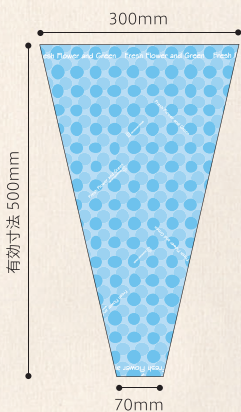

縁起が良い七宝柄デザイン

おそなえ花 麻の葉

サイズ：OS550×300×50
 フィルム厚：37ミクロン
 出荷単位：100枚
 参考上代：39円

紫 商品コード：8304912
 こがね 商品コード：8304913

お供え花 霞に菊模様

サイズ：OS600×400×80
フィルム厚：40ミクロン
出荷単位：100枚

カラー：紫
商品コード：316109
参考上代：67円

カラー：白
商品コード：305239
参考上代：65円

うら側は、さみだれ模様

和波(わなみ) ピンクホワイト

商品コード：306166
サイズ：OS600×400×80
フィルム厚：40ミクロン
出荷単位：100枚 / 参考上代：67円

おもて側は透明×うら側は吹雪模様

吹雪 青

商品コード：316249
サイズ：OS650×400×100
フィルム厚：40ミクロン
出荷単位：100枚
参考上代：44円

吹雪 青

商品コード：305631
サイズ：OS550×350×60
フィルム厚：40ミクロン
出荷単位：100枚
参考上代：35円

吹雪 青

商品コード：305630
サイズ：OS550×300×60
フィルム厚：40ミクロン
出荷単位：100枚
参考上代：31円

催事の売り場作りに!

フラワーディスプレイボックス

FDBOX せせらぎ(黄)

商品コード：720024
サイズ：256×256×800
出荷単位：30枚
参考上代：550円 段ボール製

ポリ鉢(30cm)

商品コード：464053
サイズ：φ300×310H
出荷単位：100枚
参考上代：460円

リボンソーダ 中・ブルーハワイ

商品コード：316246
サイズ：OS550×270×70
フィルム厚：40ミクロン
出荷単位：100枚 / 参考上代：39円

ドットエンドレス 中・ブルー

商品コード：305193
サイズ：OS550×300×70
フィルム厚：40ミクロン
出荷単位：100枚 / 参考上代：オープン価格

限定カラー!

ミニブーケ パステル・ブルー

商品コード：305266
サイズ：OS280×250×50
フィルム厚：40ミクロン
出荷単位：100枚 / 参考上代：28円