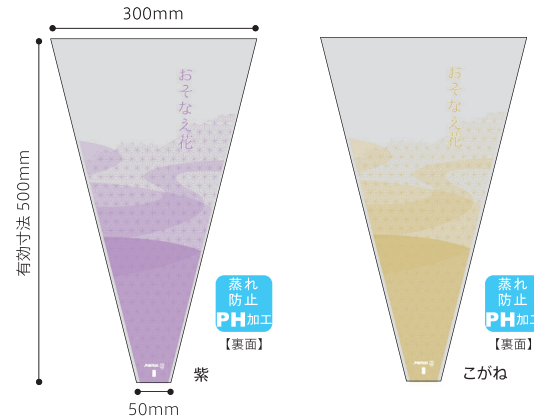

秋のお彼岸

心を込めたお花をお供えしよう

お彼岸 秋日和

商品コード：316323
 サイズ：OS500×300×70
 フィルム厚：40ミクロン
 出荷単位：100枚 参考上代：36円

お彼岸 茜空と彼岸花

商品コード：306203
 サイズ：OS550×350×80
 フィルム厚：40ミクロン
 出荷単位：100枚 参考上代：40円

New Item

お供え花 和小花

商品コード：306202
 サイズ：OS550×350×80
 フィルム厚：40ミクロン
 出荷単位：100枚 参考上代：40円

New Item

麻の葉 大

商品コード：306204
 サイズ：OSSP440×350×127
 フィルム厚：40ミクロン
 出荷単位：100枚 / 参考上代：94円

New Item

ペーパーOS七宝(しっぽう)

商品コード：373006
 サイズ：OS550×370×80
 おもて/バイオマスフィルム厚：40ミクロン
 うら/晒クラフト(ホホワイト)：50g
 出荷単位：100枚 参考上代：68円

縁起が良い七宝柄デザイン

おそなえ花 麻の葉

サイズ：OS550×300×50
 フィルム厚：37ミクロン
 出荷単位：100枚
 参考上代：39円

紫 商品コード：8304912
 こがね 商品コード：8304913

お供え花 霞に菊模様

サイズ：OS600×400×80
フィルム厚：40ミクロン
出荷単位：100枚

カラー：紫
商品コード：316109
参考上代：67円

カラー：白
商品コード：305239
参考上代：65円

うら側は、さみだれ模様

和波(わなみ) ピンクホワイト

商品コード：306166
サイズ：OS600×400×80
フィルム厚：40ミクロン
出荷単位：100枚 / 参考上代：67円

おもて側は透明×うら側は吹雪模様

吹雪 青

商品コード：316249
サイズ：OS650×400×100
フィルム厚：40ミクロン
出荷単位：100枚
参考上代：44円

吹雪 青

商品コード：305631
サイズ：OS550×350×60
フィルム厚：40ミクロン
出荷単位：100枚
参考上代：35円