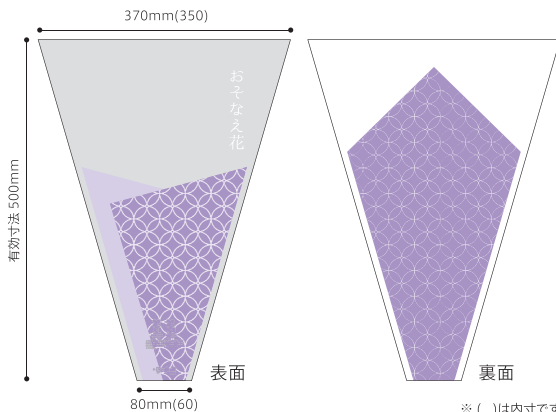

秋のお彼岸

心を込めたお花をお供えしよう

お彼岸 秋日和

商品コード：316323
 サイズ：OS500×300×70
 フィルム厚：40ミクロン
 出荷単位：100枚 参考上代：36円

お彼岸 茜空と彼岸花

商品コード：306203
 サイズ：OS550×350×80
 フィルム厚：40ミクロン
 出荷単位：100枚 参考上代：40円

New Item

お供え花 和小花

商品コード：306202
 サイズ：OS550×350×80
 フィルム厚：40ミクロン
 出荷単位：100枚 参考上代：40円

New Item

麻の葉 大

商品コード：306204
 サイズ：OSSP440×350×127
 フィルム厚：40ミクロン
 出荷単位：100枚 / 参考上代：94円

New Item

ペーパーOS七宝(しっぽう)

商品コード：373006
 サイズ：OS550×370×80
 おもて/バイオマスフィルム厚：40ミクロン
 うら/晒クラフト(ホホワイト)：50g
 出荷単位：100枚 参考上代：68円

縁起が良い七宝柄デザイン

おそなえ花 麻の葉

サイズ：OS550×300×50
 フィルム厚：37ミクロン
 出荷単位：100枚
 参考上代：39円

紫 商品コード：8304912
 こがね 商品コード：8304913

お供え花 霞に菊模様

サイズ：OS600×400×80
フィルム厚：40ミクロン
出荷単位：100枚

カラー：紫
商品コード：316109
参考上代：67円

カラー：白
商品コード：305239
参考上代：65円

うら側は、さみだれ模様

和波(わなみ) ピンクホワイト

商品コード：306166
サイズ：OS600×400×80
フィルム厚：40ミクロン
出荷単位：100枚 / 参考上代：67円

おもて側は透明×うら側は吹雪模様

吹雪 青

商品コード：316249
サイズ：OS650×400×100
フィルム厚：40ミクロン
出荷単位：100枚
参考上代：44円

吹雪 青

商品コード：305631
サイズ：OS550×350×60
フィルム厚：40ミクロン
出荷単位：100枚
参考上代：35円