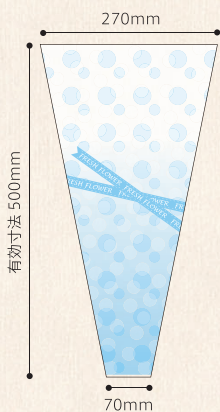

縁起が良い七宝柄デザイン

おそなえ花 麻の葉

サイズ：OS550×300×50
 フィルム厚：37ミクロン
 出荷単位：100枚
 参考上代：39円

紫 商品コード：8304912
 こがね 商品コード：8304913

お供え花 霞に菊模様

サイズ：OS600×400×80
フィルム厚：40ミクロン
出荷単位：100枚

カラー：紫
商品コード：316109
参考上代：67円

カラー：白
商品コード：305239
参考上代：65円

うら側は、さみだれ模様

和波(わなみ) ピンクホワイト

商品コード：306166
サイズ：OS600×400×80
フィルム厚：40ミクロン
出荷単位：100枚 / 参考上代：67円

おもて側は透明×うら側は吹雪模様

吹雪 青

商品コード：316249
サイズ：OS650×400×100
フィルム厚：40ミクロン
出荷単位：100枚
参考上代：44円

吹雪 青

商品コード：305631
サイズ：OS550×350×60
フィルム厚：40ミクロン
出荷単位：100枚
参考上代：35円

吹雪 青

商品コード：305630
サイズ：OS550×300×60
フィルム厚：40ミクロン
出荷単位：100枚
参考上代：31円

催事の売り場作りに!

フラワーディスプレイボックス

FDBOX せせらぎ(黄)

商品コード：720024
サイズ：256×256×800
出荷単位：30枚
参考上代：550円 段ボール製

ポリ鉢(30cm)

商品コード：464053
サイズ：φ300×310H
出荷単位：100枚
参考上代：460円

リボンソーダ 中・ブルーハワイ

商品コード：316246
サイズ：OS550×270×70
フィルム厚：40ミクロン
出荷単位：100枚 / 参考上代：39円

ドットエンドレス 中・ブルー

商品コード：305193
サイズ：OS550×300×70
フィルム厚：40ミクロン
出荷単位：100枚 / 参考上代：オープン価格

限定カラー!

ミニブーケ パステル・ブルー

商品コード：305266
サイズ：OS280×250×50
フィルム厚：40ミクロン
出荷単位：100枚 / 参考上代：28円