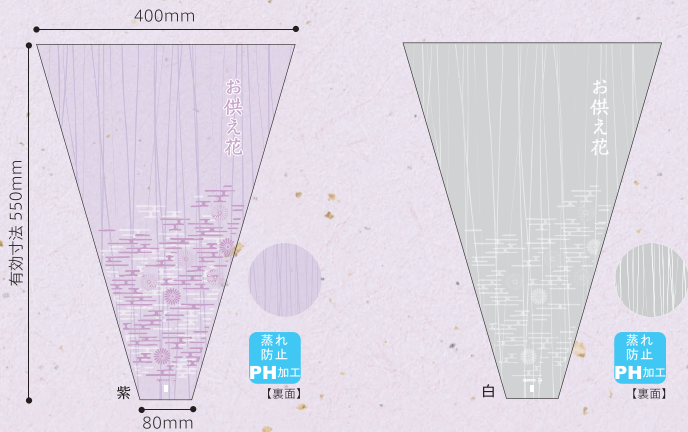

秋のお彼岸

心を込めたお花をお供えしよう

お彼岸 秋日和

商品コード：316323
 サイズ：OS500×300×70
 フィルム厚：40ミクロン
 出荷単位：100枚 参考上代：36円

お彼岸 茜空と彼岸花

商品コード：306203
 サイズ：OS550×350×80
 フィルム厚：40ミクロン
 出荷単位：100枚 参考上代：40円

New Item

お供え花 和小花

商品コード：306202
 サイズ：OS550×350×80
 フィルム厚：40ミクロン
 出荷単位：100枚 参考上代：40円

New Item

麻の葉 大

商品コード：306204
 サイズ：OSSP440×350×127
 フィルム厚：40ミクロン
 出荷単位：100枚 / 参考上代：94円

New Item

ペーパーOS七宝(しっぽう)

商品コード：373006
 サイズ：OS550×370×80
 おもて/バイオマスフィルム厚：40ミクロン
 うら/晒クラフト(ホホワイト)：50g
 出荷単位：100枚 参考上代：68円

縁起が良い七宝柄デザイン

おそなえ花 麻の葉

サイズ：OS550×300×50
 フィルム厚：37ミクロン
 出荷単位：100枚
 参考上代：39円

紫 商品コード：8304912
 こがね 商品コード：8304913

お供え花 霞に菊模様

サイズ：OS600×400×80
フィルム厚：40ミクロン
出荷単位：100枚

カラー：紫
商品コード：316109
参考上代：67円

カラー：白
商品コード：305239
参考上代：65円

うら側は、さみだれ模様

和波(わなみ) ピンクホワイト

商品コード：306166
サイズ：OS600×400×80
フィルム厚：40ミクロン
出荷単位：100枚 / 参考上代：67円

おもて側は透明×うら側は吹雪模様

吹雪 青

商品コード：316249
サイズ：OS650×400×100
フィルム厚：40ミクロン
出荷単位：100枚
参考上代：44円

吹雪 青

商品コード：305631
サイズ：OS550×350×60
フィルム厚：40ミクロン
出荷単位：100枚
参考上代：35円