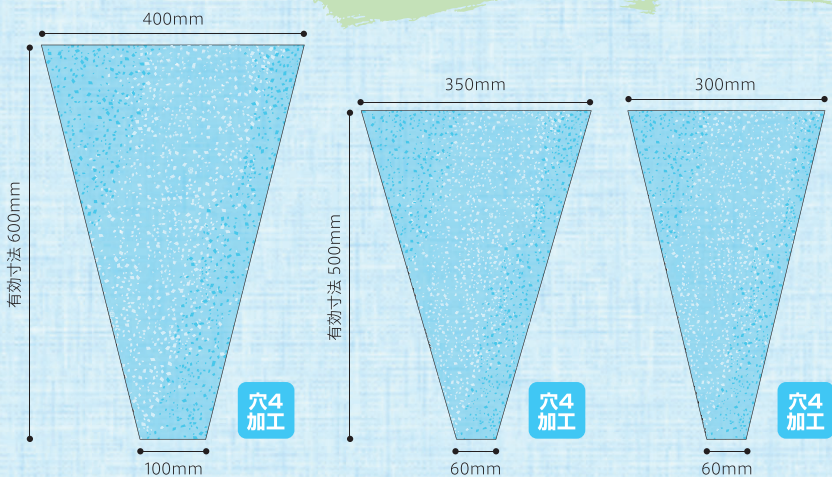

縁起が良い七宝柄デザイン

おそなえ花 麻の葉

サイズ：OS550×300×50
 フィルム厚：37ミクロン
 出荷単位：100枚
 参考上代：39円

紫 商品コード：8304912
 こがね 商品コード：8304913

お供え花 霞に菊模様

サイズ：OS600×400×80
フィルム厚：40ミクロン
出荷単位：100枚

カラー：紫
商品コード：316109
参考上代：67円

カラー：白
商品コード：305239
参考上代：65円

うら側は、さみだれ模様

和波(わなみ) ピンクホワイト

商品コード：306166
サイズ：OS600×400×80
フィルム厚：40ミクロン
出荷単位：100枚 / 参考上代：67円

おもて側は透明×うら側は吹雪模様

吹雪 青

商品コード：316249
サイズ：OS650×400×100
フィルム厚：40ミクロン
出荷単位：100枚
参考上代：44円

吹雪 青

商品コード：305631
サイズ：OS550×350×60
フィルム厚：40ミクロン
出荷単位：100枚
参考上代：35円