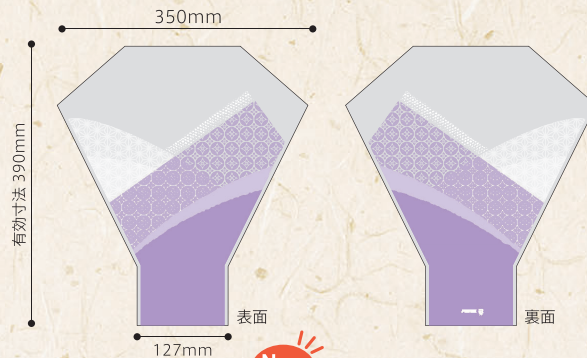

秋のお彼岸

心を込めたお花をお供えしよう

お彼岸 秋日和

商品コード：316323
 サイズ：OS500×300×70
 フィルム厚：40ミクロン
 出荷単位：100枚 参考上代：36円

お彼岸 茜空と彼岸花

商品コード：306203
 サイズ：OS550×350×80
 フィルム厚：40ミクロン
 出荷単位：100枚 参考上代：40円

New Item

お供え花 和小花

商品コード：306202
 サイズ：OS550×350×80
 フィルム厚：40ミクロン
 出荷単位：100枚 参考上代：40円

New Item

麻の葉 大

商品コード：306204
 サイズ：OSSP440×350×127
 フィルム厚：40ミクロン
 出荷単位：100枚 / 参考上代：94円

New Item

ペーパーOS七宝(しっぽう)

商品コード：373006
 サイズ：OS550×370×80
 おもて/バイオマスフィルム厚：40ミクロン
 うら/晒クラフト(ホホワイト)：50g
 出荷単位：100枚 参考上代：68円

縁起が良い七宝柄デザイン

おそなえ花 麻の葉

サイズ：OS550×300×50
 フィルム厚：37ミクロン
 出荷単位：100枚
 参考上代：39円

紫 商品コード：8304912
 こがね 商品コード：8304913

お供え花 霞に菊模様

サイズ：OS600×400×80
フィルム厚：40ミクロン
出荷単位：100枚

カラー：紫
商品コード：316109
参考上代：67円

カラー：白
商品コード：305239
参考上代：65円

うら側は、さみだれ模様

和波(わなみ) ピンクホワイト

商品コード：306166
サイズ：OS600×400×80
フィルム厚：40ミクロン
出荷単位：100枚 / 参考上代：67円

おもて側は透明×うら側は吹雪模様

吹雪 青

商品コード：316249
サイズ：OS650×400×100
フィルム厚：40ミクロン
出荷単位：100枚
参考上代：44円

吹雪 青

商品コード：305631
サイズ：OS550×350×60
フィルム厚：40ミクロン
出荷単位：100枚
参考上代：35円