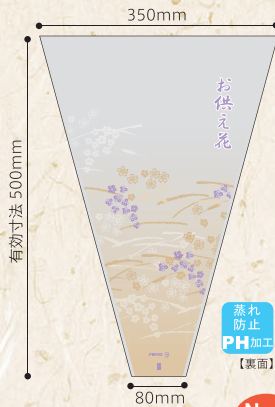

秋のお彼岸

心を込めたお花をお供えしよう

お彼岸 秋日和

商品コード：316323
 サイズ：OS500×300×70
 フィルム厚：40ミクロン
 出荷単位：100枚 参考上代：36円

お彼岸 茜空と彼岸花

商品コード：306203
 サイズ：OS550×350×80
 フィルム厚：40ミクロン
 出荷単位：100枚 参考上代：40円

New Item

お供え花 和小花

商品コード：306202
 サイズ：OS550×350×80
 フィルム厚：40ミクロン
 出荷単位：100枚 参考上代：40円

New Item

麻の葉 大

商品コード：306204
 サイズ：OSSP440×350×127
 フィルム厚：40ミクロン
 出荷単位：100枚 / 参考上代：94円

New Item

ペーパーOS七宝(しっぽう)

商品コード：373006
 サイズ：OS550×370×80
 おもて/バイオマスフィルム厚：40ミクロン
 うら/晒クラフト(ホホワイト)：50g
 出荷単位：100枚 参考上代：68円

縁起が良い七宝柄デザイン

おそなえ花 麻の葉

サイズ：OS550×300×50
 フィルム厚：37ミクロン
 出荷単位：100枚
 参考上代：39円

紫 商品コード：8304912
 こがね 商品コード：8304913

お供え花 霞に菊模様

サイズ：OS600×400×80
フィルム厚：40ミクロン
出荷単位：100枚

カラー：紫
商品コード：316109
参考上代：67円

カラー：白
商品コード：305239
参考上代：65円

うら側は、さみだれ模様

和波(わなみ) ピンクホワイト

商品コード：306166
サイズ：OS600×400×80
フィルム厚：40ミクロン
出荷単位：100枚 / 参考上代：67円

おもて側は透明×うら側は吹雪模様

吹雪 青

商品コード：316249
サイズ：OS650×400×100
フィルム厚：40ミクロン
出荷単位：100枚
参考上代：44円

吹雪 青

商品コード：305631
サイズ：OS550×350×60
フィルム厚：40ミクロン
出荷単位：100枚
参考上代：35円