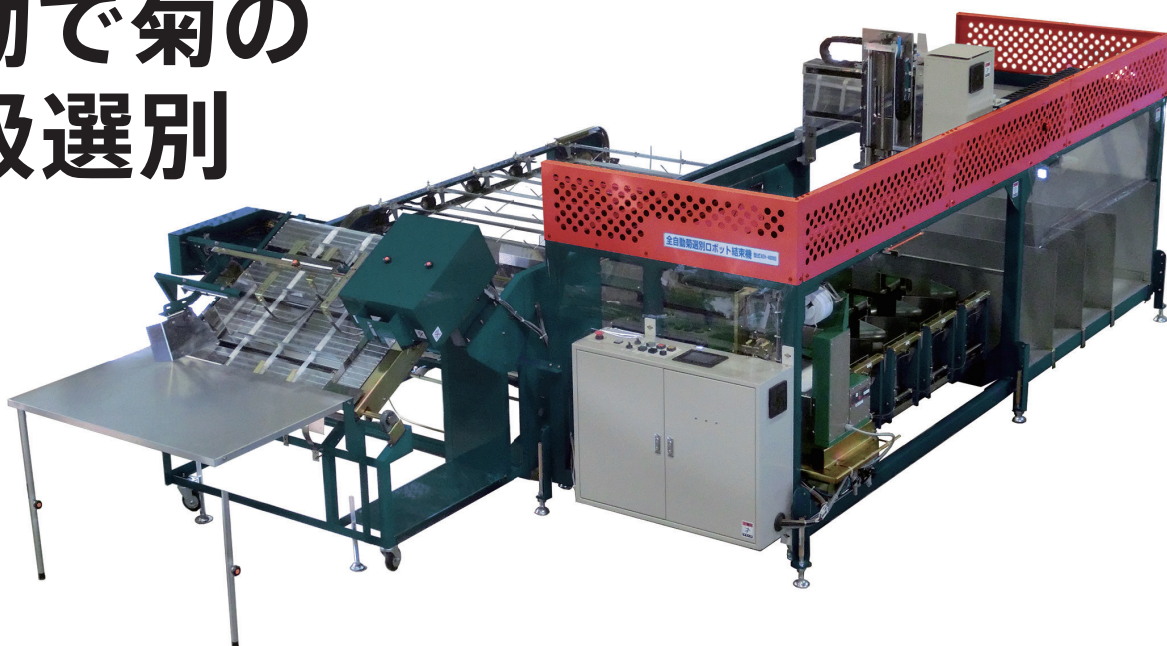

# MZH-4000S-TB4 ゴム結束仕様

頭揃え、カット、  
下葉落とし、等級付け、  
結束のすべてが自動

処理能力 最大 4000 本 / 時間

選別段数 5 段階

## 自動で菊の 等級選別

- 大菊、小菊、スプレー菊(70~90cm)に対応
- 花頭がキレイに揃う
- 短い菊を排除、不良品の発生を抑制
- 下葉カバー開閉が簡単、お掃除ラクラク
- 用途に合わせてカスタマイズ可能

### 専用サプライ品

結束機用ゴムT-S 12巻入

カラー	コード
白	522031
イエロー	522032
グリーン	522033

### MZH-4000S-TB4 ゴム結束仕様

サイズ・重量	5650×2690+280mm・1300kg
電源・消費電力	3相200V・4kw
コード	516008