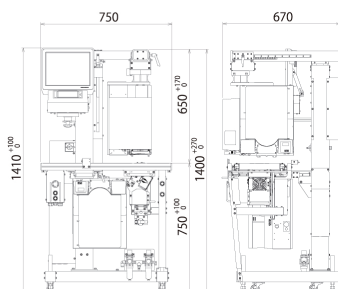

オプティマ、自動スリーピングマシンと連結してさらに便利に

花束自動ラベラー

AP-800II
フラワー仕様

ラベル仕様:

台紙幅 40~80mm

ラベル長 28~100mm

最大貼付能力 66.7回/分

タッチパネル式で誰でも簡単操作

別途予備カセットをご購入いただくと
交換作業がスムーズに行えます

【仕様】

自動ラベラー AP-800 II

サイズ	750×670×1400H(mm)
印字方式	サーマル印字方式
ラベル寸法	幅40~80mm/長さ28~100mm
電源・消費電力	AC100V・185-340w
コード	515093

作業効率アップ

- ラベル貼りの労力・人員・作業時間を削減
- ラベルの作成、データ管理も楽々
- フォーマット管理⇒ラベルデザインをパソコンで作成
- データベース管理⇒印字内容をパソコンで入力
- 発行履歴管理⇒ラベル発行作業の履歴管理ができる
- 別途コンプレッサーが必要となります
詳しくは15ページをご覧ください