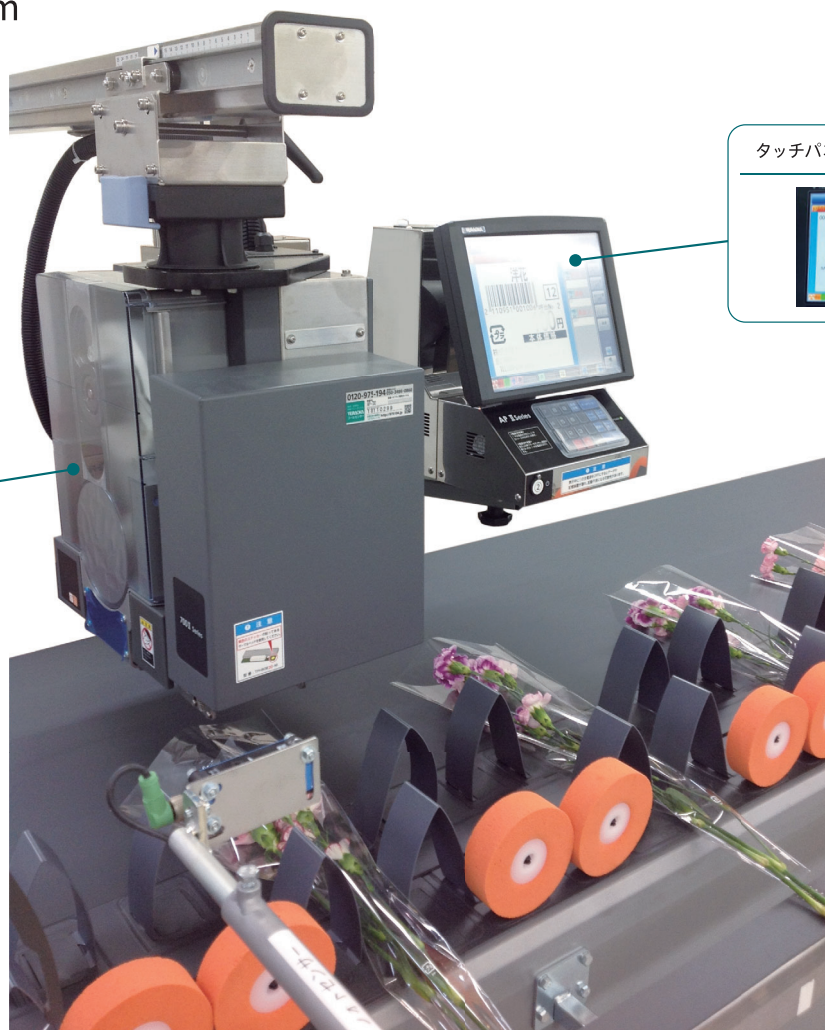

オプティマ、自動スリーピングマシンと連結してさらに便利に

花束自動ラベラー

AP-800II
フラワー仕様

ラベル仕様:

台紙幅 40~80mm

ラベル長 28~100mm

最大貼付能力 66.7回/分

タッチパネル式で誰でも簡単操作

別途予備カセットをご購入いただくと
交換作業がスムーズに行えます

【仕様】

自動ラベラー AP-800 II

サイズ	750×670×1400H(mm)
印字方式	サーマル印字方式
ラベル寸法	幅40~80mm/長さ28~100mm
電源・消費電力	AC100V・185-340w
コード	515093

作業効率アップ

- ラベル貼りの労力・人員・作業時間を削減
- ラベルの作成、データ管理も楽々
- フォーマット管理⇒ラベルデザインをパソコンで作成
- データベース管理⇒印字内容をパソコンで入力
- 発行履歴管理⇒ラベル発行作業の履歴管理ができる
- 別途コンプレッサーが必要となります
詳しくは15ページをご覧ください