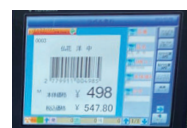

オプティマ、自動スリーピングマシンと連結してさらに便利に

花束自動ラベラー

AP-800II
フラワー仕様

ラベル仕様:

台紙幅 40~80mm

ラベル長 28~100mm

最大貼付能力 66.7回/分

タッチパネル式で誰でも簡単操作

別途予備カセットをご購入いただくと
交換作業がスムーズに行えます

【仕様】

自動ラベラー AP-800 II

サイズ	750×670×1400H(mm)
印字方式	サーマル印字方式
ラベル寸法	幅40~80mm/長さ28~100mm
電源・消費電力	AC100V・185-340w
コード	515093

作業効率アップ

- ラベル貼りの労力・人員・作業時間を削減
- ラベルの作成、データ管理も楽々
- フォーマット管理⇒ラベルデザインをパソコンで作成
- データベース管理⇒印字内容をパソコンで入力
- 発行履歴管理⇒ラベル発行作業の履歴管理ができる
- 別途コンプレッサーが必要となります
詳しくは15ページをご覧ください